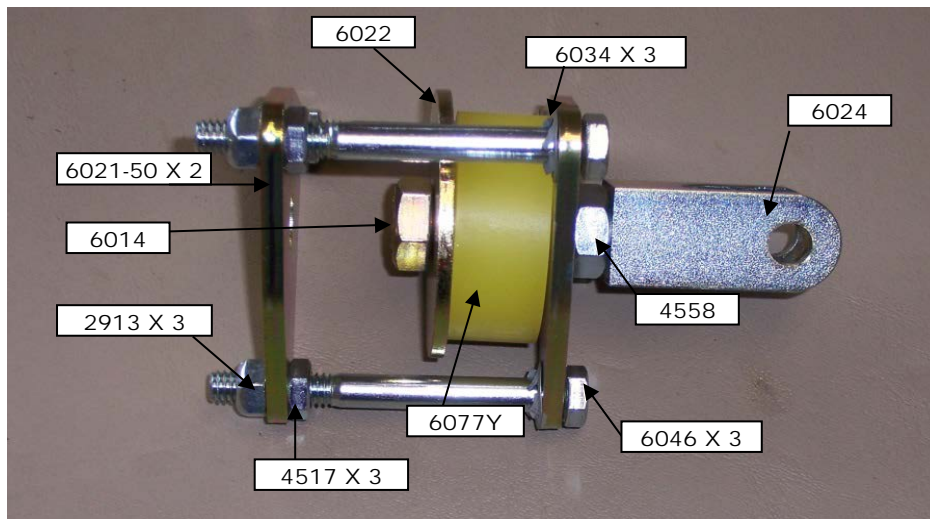

## 6027 Rebound Link W/ 6" Jack Screw & Clevis

Item ID	Item Description	Qty Needed
2913	5/16-18 Top Lock Nut	3.00
3003-L	Stud 7/16-20 X 1.75" L	1.00
3007	7/16-20 Lock Nut	1.00
3023	1" Coarse Jack Bolt X 6" L	1.00
4517	5/16-18 Jam Nut	3.00
4558	1/2-20 Jam Nut	1.00
4563Y	Poly Bushing Yellow, 2.25 75A	2.00
6021-43	Rebound Plate, .43 Hole	1.00

Item ID	Item Description	Qty Needed
6021-50	Rebound Plate, .50 Hole	1.00
6022	Flat Washer	1.00
6024	Clevis	1.00
6032	7/16-20 Jam Nut	1.00
6033	5/16-18 X 4-1/2" HCS, Gr 5	3.00
6034	5/16 Push Lock Washer	3.00
6035	1/2" Washer	1.00
6036	1/2-20 X 3-1/2 HCS, Gr 5	1.00

## 6047 AFCO Rebound Link

Item ID	Item Description	Qty Needed
2913	5/16-18 Top Lock Nut	3.00
4517	5/16-18 Jam Nut	3.00
4558	1/2-20 Jam Nut	1.00
4559	1/2-20 Top Lock Nut	1.00
6014	1/2-20 X 2.5 GR 5 HCS	1.00
6021-50	Rebound Plate, .50 Hole	2.00

Item ID	Item Description	Qty Needed
6022	Flat Washer	1.00
6024	Clevis	1.00
6034	5/16 Push Lock Washer	3.00
6046	5/16-18 X 3 Gr 5 HCS	3.00
6077Y	Bump Stop, Yellow, 75	1.00