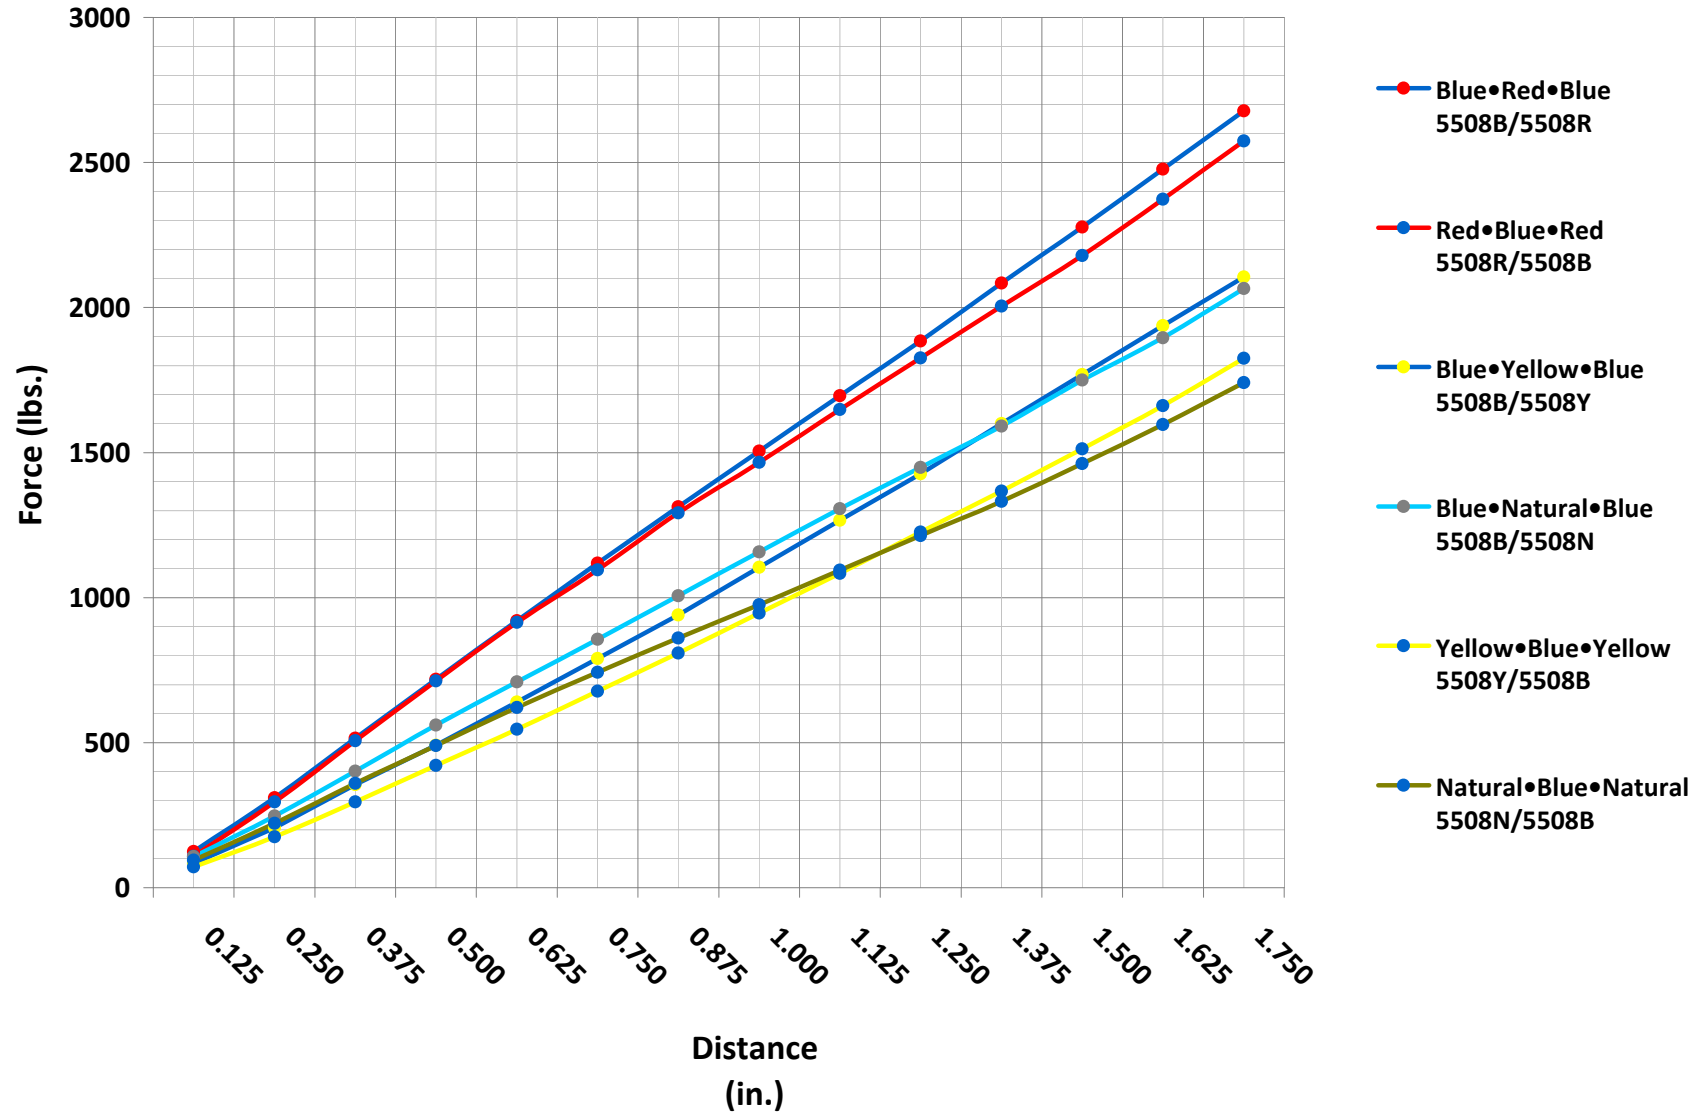

# 5508 Three Bushing Combination Test

### 5508 Three Bushing Combination Numbers

	0.125	0.250	0.375	0.500	0.625	0.750	0.875	1.000	1.125	1.250	1.375
<b>Blue•Red•Blue</b> 5508B/5508R	125	310	515	718	920	1119	1313	1505	1696	1885	2084
<b>Red•Blue•Red</b> 5508R/5508B	108	296	506	713	915	1096	1292	1466	1648	1826	2005
<b>Blue•Yellow•Blue</b> 5508B/5508Y	84	206	355	491	640	790	940	1105	1267	1427	1600
<b>Blue•Natural•Blue</b> 5508B/5508N	107	247	402	560	709	856	1006	1157	1306	1449	1591
<b>Yellow•Blue•Yellow</b> 5508Y/5508B	72	175	296	421	546	677	809	947	1084	1226	1367
<b>Natural•Blue•Natural</b> 5508N/5508B	95	222	360	490	621	743	861	975	1095	1214	1332

1.500	1.625	1.750
2277	2477	2678
2179	2373	2574
1769	1937	2105
1750	1896	2065
1513	1662	1825
1462	1597	1741