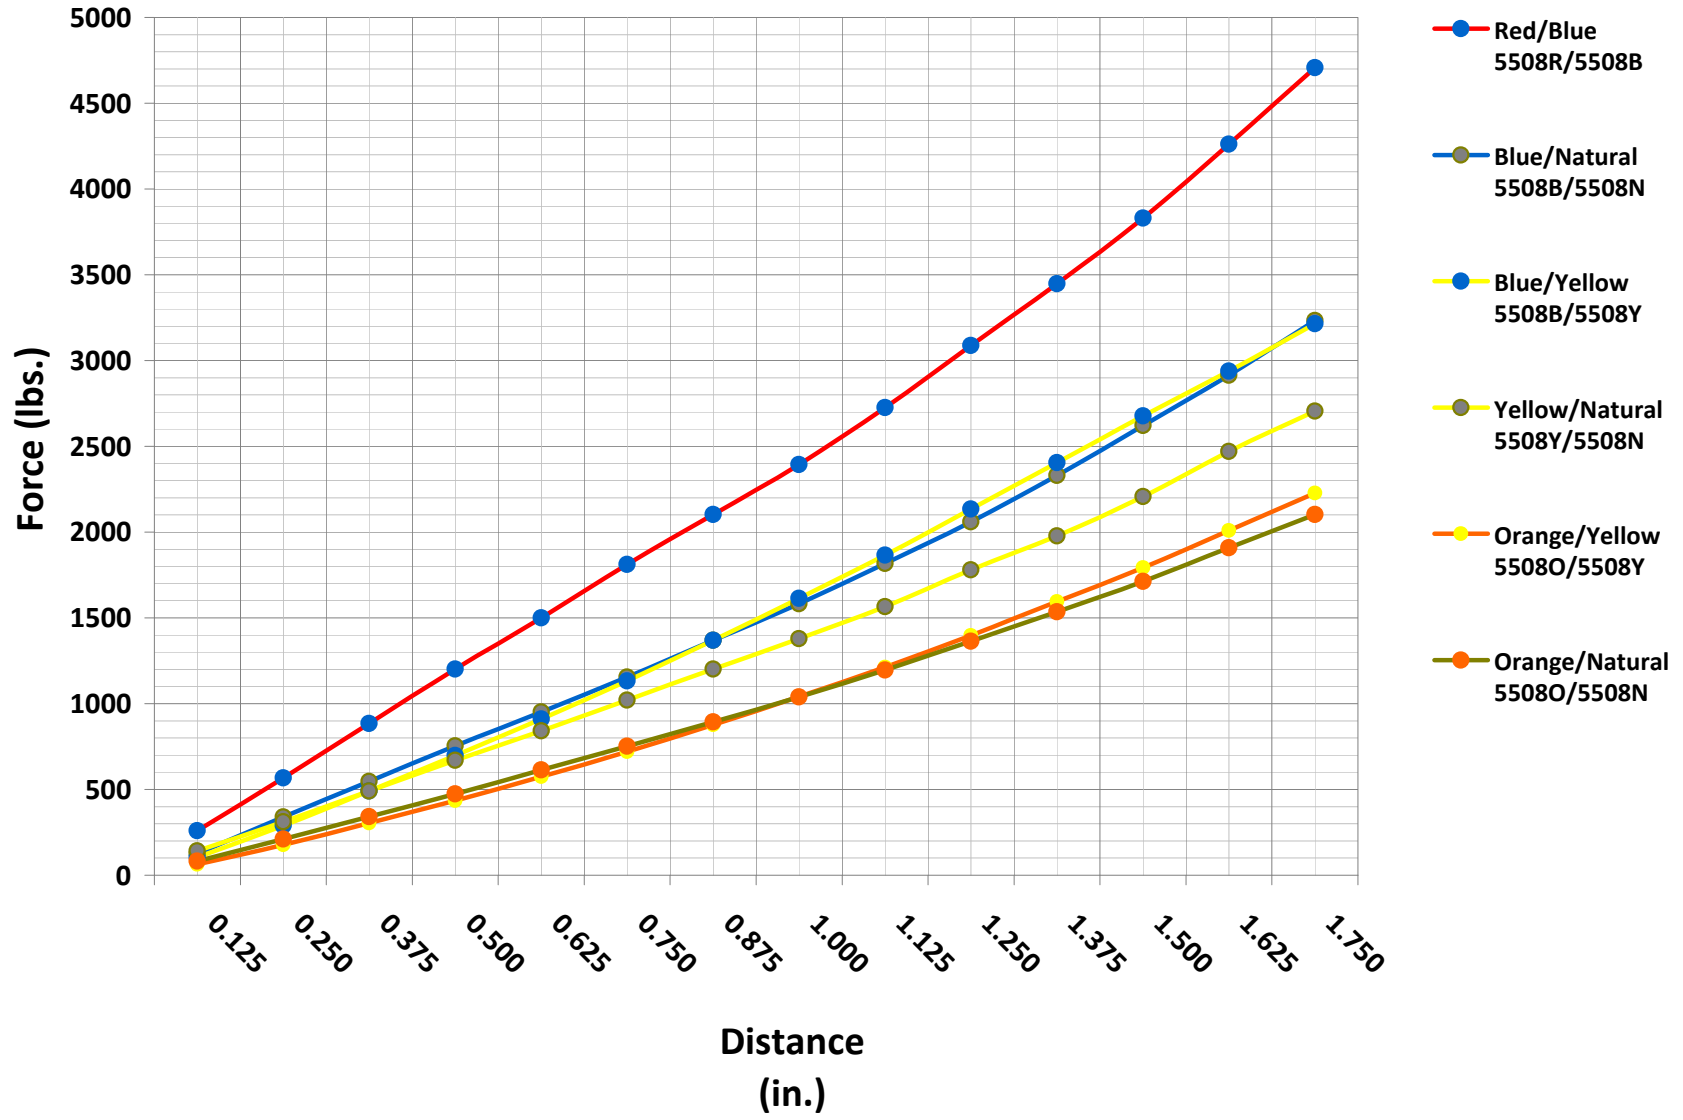

5508 Two Bushing Combination Graph

5508 Two Bushing Combination Numbers

	0.125	0.250	0.375	0.500	0.625	0.750	0.875	1.000	1.125	1.250	1.375	1.500	1.625	1.750
Red/Blue 5508R/5508B	259	567	885	1202	1500	1812	2103	2393	2725	3088	3447	3830	4262	4708
Blue/Natural 5508B/5508N	125	339	547	753	952	1154	1369	1582	1818	2060	2331	2621	2915	3233
Blue/Yellow 5508B/5508Y	105	289	490	697	911	1133	1370	1613	1865	2135	2405	2678	2939	3215
Yellow/Natural 5508Y/5508N	141	312	490	669	842	1021	1202	1379	1565	1780	1977	2207	2470	2705
Orange/Yellow 5508O/5508Y	64	178	305	435	575	721	877	1041	1213	1397	1595	1792	2009	2227
Orange/Natural 5508O/5508N	83	210	341	473	613	752	894	1040	1196	1364	1535	1712	1908	2103