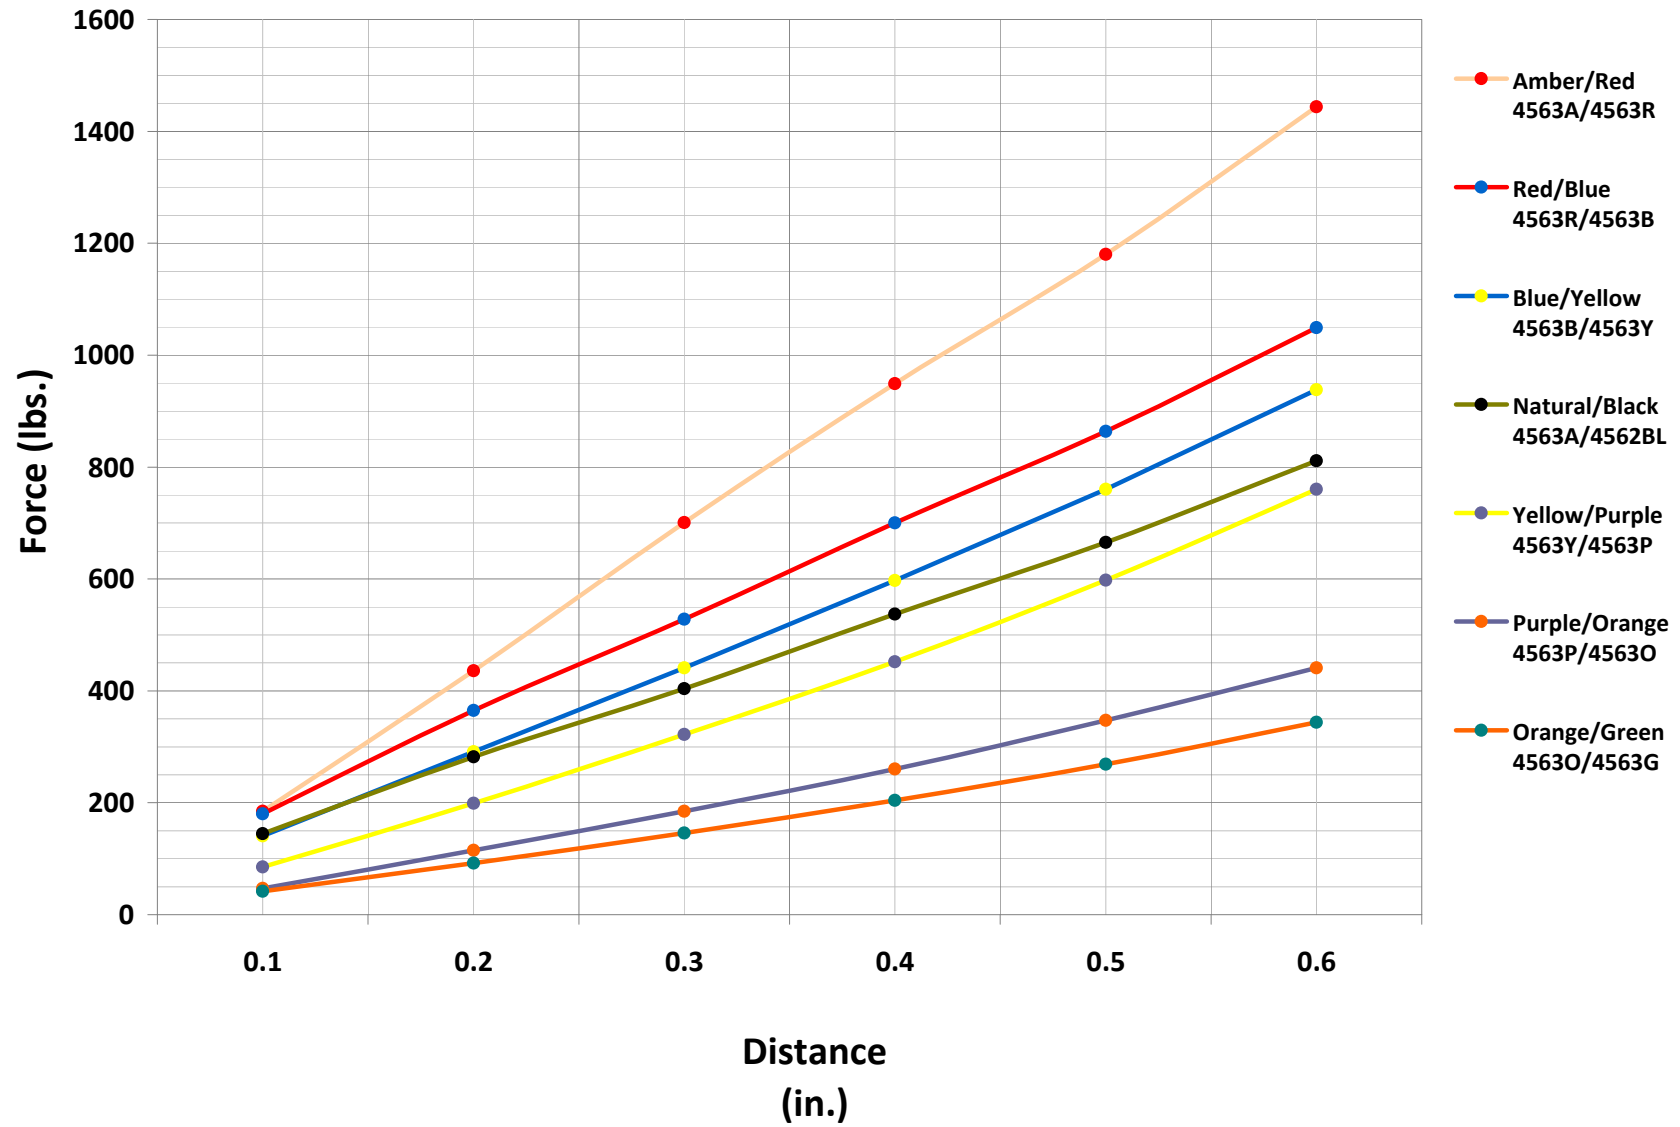

4563 Two Combination Bushing Compression Graph

4563 Two Bushing Combination						
	0.1	0.2	0.3	0.4	0.5	0.6
Amber/Red 4563A/4563R	185	436	701	949	1180	1444
Red/Blue 4563R/4563B	180	365	528	700	864	1049
Blue/Yellow 4563B/4563Y	141	291	441	597	760	938
Natural/Black 4563A/4562BL	145	282	404	537	665	811
Yellow/Purple 4563Y/4563P	85	199	322	452	598	760
Purple/Orange 4563P/4563O	47	115	185	260	347	441
Orange/Green 4563O/4563G	42	92	146	204	269	344