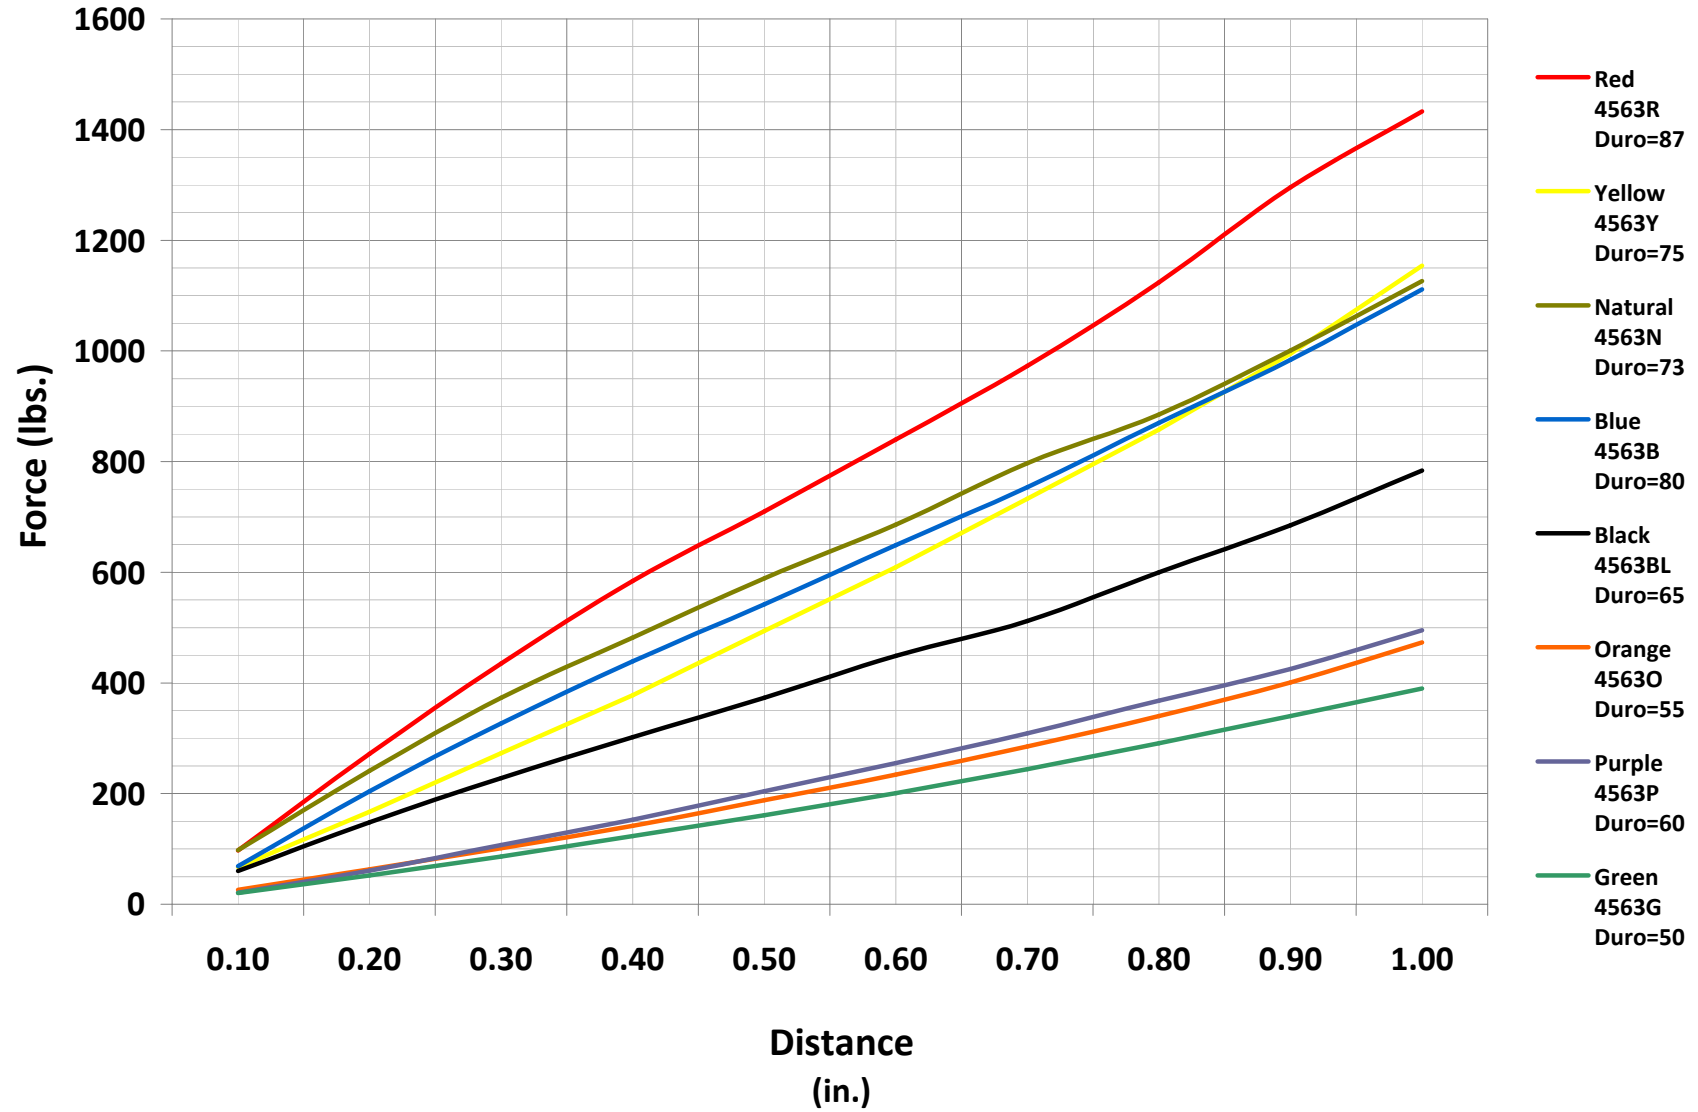

4563 Three Bushing Compression Graph

4563 Three Bushing Compression Test

	0.10	0.20	0.30	0.40	0.50	0.60	0.70	0.80
Red 4563R Duro=87	97	272	435	584	710	840	973	1124
Yellow 4563Y Duro=75	67	167	273	378	494	609	733	858
Natural 4563N Duro=73	98	241	373	482	589	686	797	885
Blue 4563B Duro=80	69	204	327	439	542	649	754	870
Black 4563BL Duro=65	60	148	228	302	373	449	512	600
Orange 4563O Duro=55	26	63	101	142	188	234	285	340
Purple 4563P Duro=60	21	61	107	153	204	255	309	368
Green 4563G Duro=50	20	52	86	123	161	201	244	291

0.90	1.00
1296	1433
995	1154
1001	1126
984	1111
685	784
401	473
425	495
340	390