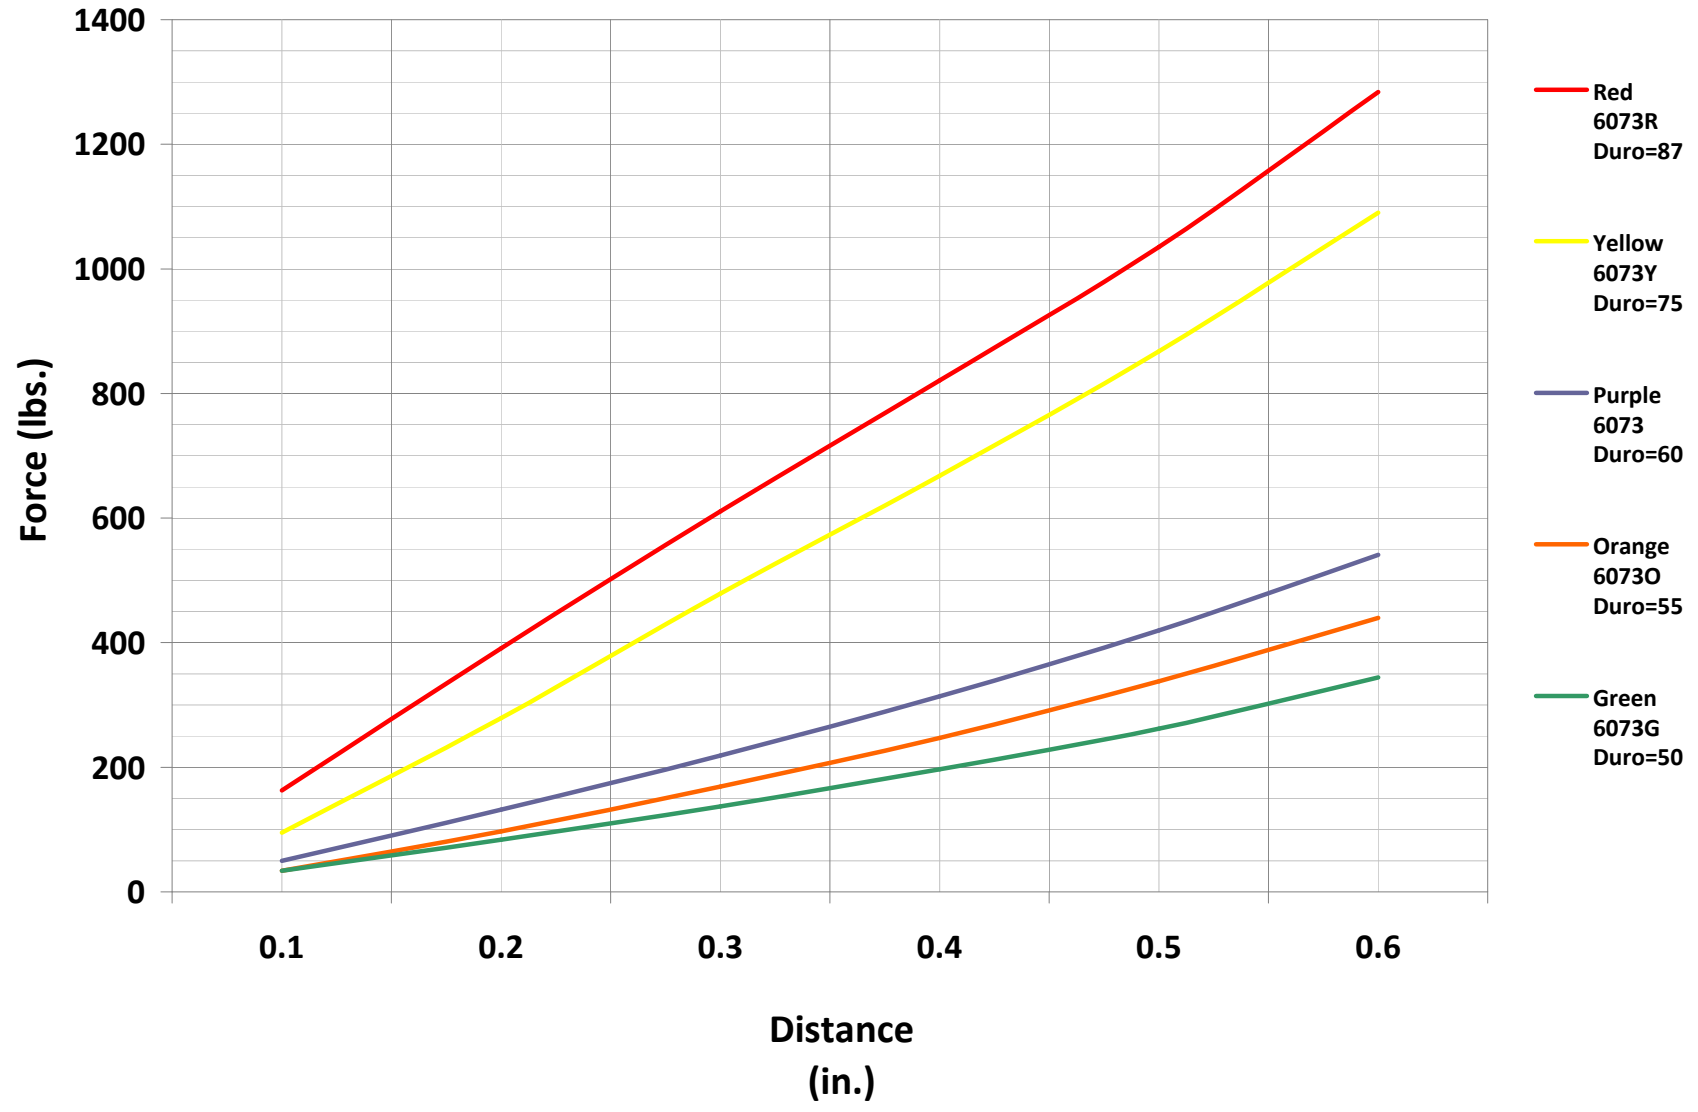

6073 Two Bushing Compression Graph

6073 Same Color Double Test Averages

	0.1	0.2	0.3	0.4	0.5	0.6
Red 6073R Duro=87	163	391	611	821	1035	1284
Yellow 6073Y Duro=75	95	279	479	668	868	1090
Purple 6073 Duro=60	50	132	219	314	420	541
Orange 6073O Duro=55	34	97	169	247	338	440
Green 6073G Duro=50	34	84	137	197	262	344